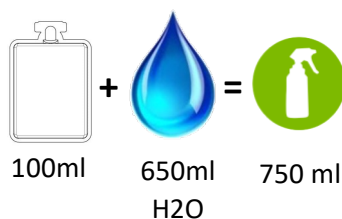

MODALITA' D'USO E DILUIZIONE

FORMATO DI VENDITA

60 pz/cart
Cod. MONIVO100

100ml

PROPRIETA'

Stato Fisico: liquido
Colore: blu brillante
Odore: rosa
pH: 8,50 +/- 0,50
Densità: 0,90 +/- 0,025 Kg/L

COMPOSIZIONE